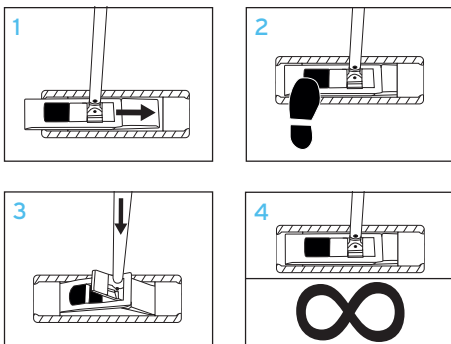

Der Wischbezug bietet eine hohe Wasseraufnahme und eine Flächenleistung von ca. 24/32 m<sup>2</sup>.

Anwendungsbereich: Ideal für die tägliche Unterhaltsreinigung, Nass- und Feuchtwischen. Einsetzbar im Vorränkungsverfahren.

#### ANWENDUNGSWEISE

1. Eine Seite des Klapphalters in die Tasche des Bezuges führen.
2. Magnetverschluss zum Öffnen des Halters drücken.
3. Andere Seite des Halters in die noch freie Tasche führen und den Halter nach unten drücken bis es klickt.
4. Wischen im 8er-Schwung-Verfahren.